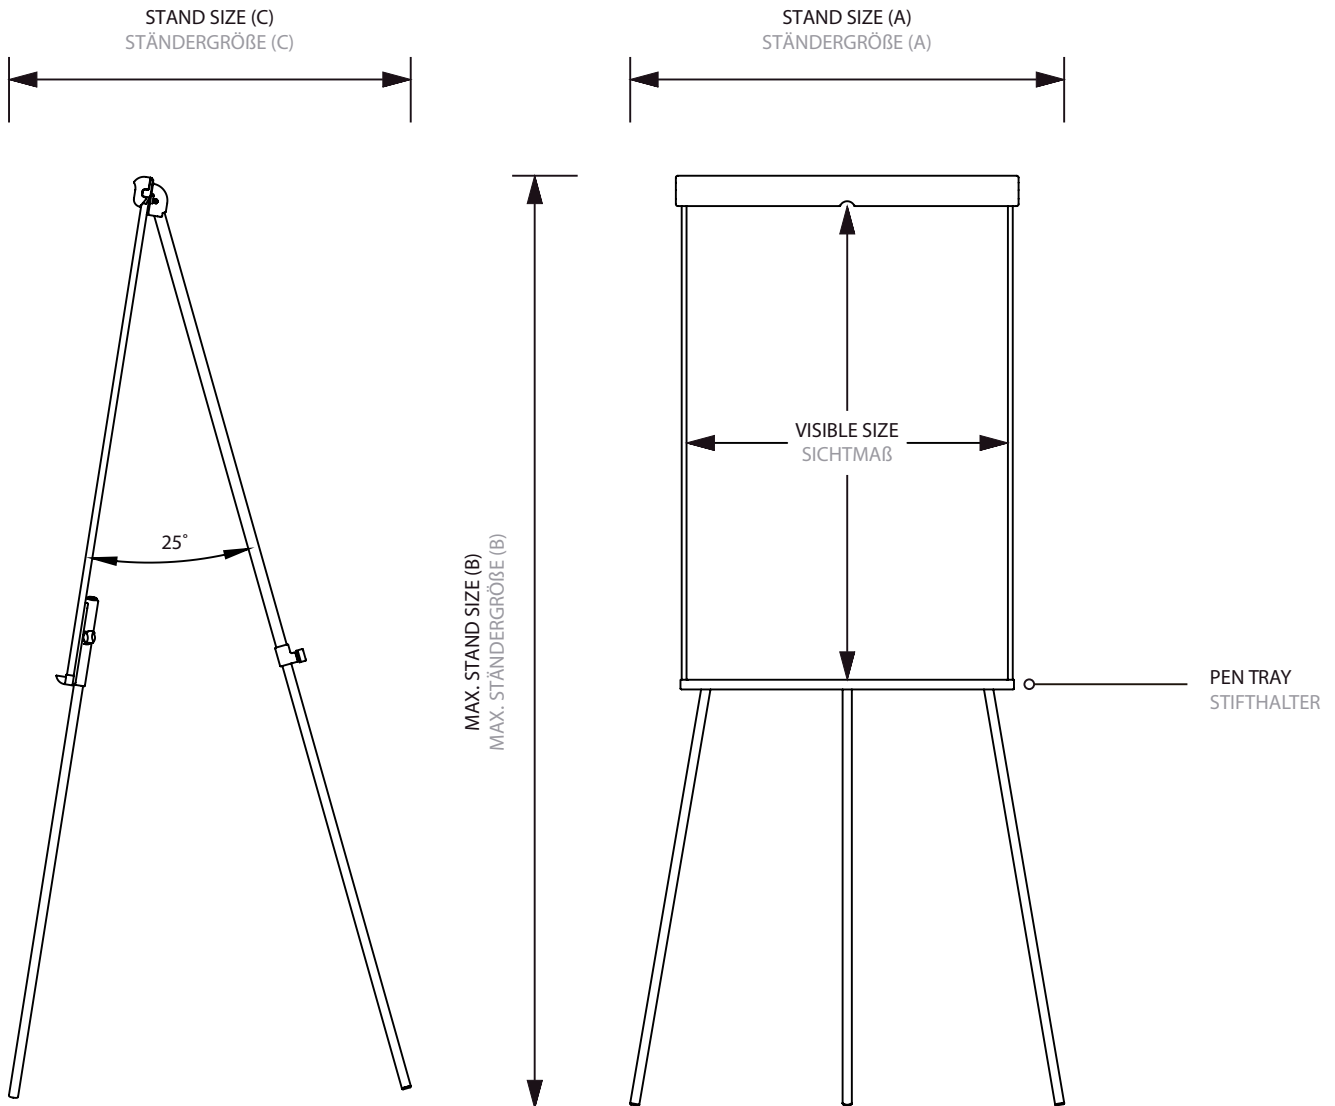

Flipchart ECO

Flipchart ECO

Flipchart ECO with variable height and telescopic legs. Complete with pen tray.

Flipchart ECO

Flipchart ECO mit stufenlos höhenverstellbarem Dreibeinstativ.

Flipchart ECO

VISIBLE SIZE	STAND SIZE (A x B x C)	WEIGHT NETTO	PACKING SIZE	PACKING WEIGHT
SICHTMAß	STÄNDERGRÖßE (A x B x C)	NETTO GEWICHT	PACKUNGSGRÖßE	PACKUNGS- GEWICHT
680 x 1000 mm	890 x 1900 x 825 mm	8,00 kg	1160 x 740 x 130 mm	10,00 kg