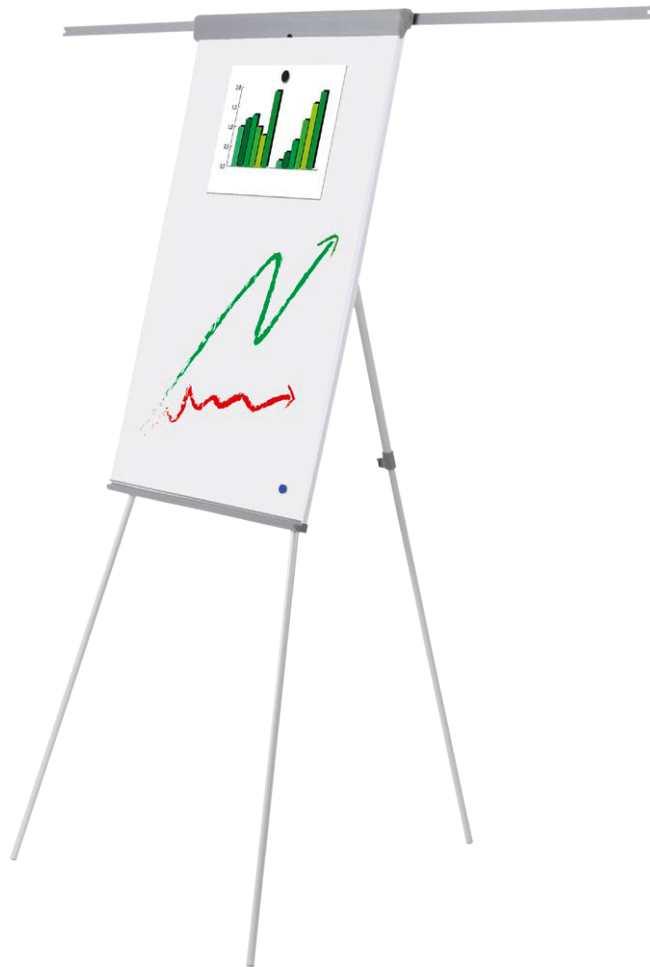

Flipchart ECO

Flipchart ECO

Flipchart ECO with variable height and telescopic legs. Complete with pen tray.

Flipchart ECO

Flipchart ECO mit stufenlos höhenverstellbarem Dreibeinstativ.

Flipchart ECO

VISIBLE SIZE	STAND SIZE (A x B x C)	WEIGHT NETTO	PACKING SIZE	PACKING WEIGHT
SICHTMAß	STÄNDERGRÖßE (A x B x C)	NETTO GEWICHT	PACKUNGSGRÖßE	PACKUNGS- GEWICHT
680 x 1000 mm	890 x 1900 x 825 mm	8,00 kg	1160 x 740 x 130 mm	10,00 kg