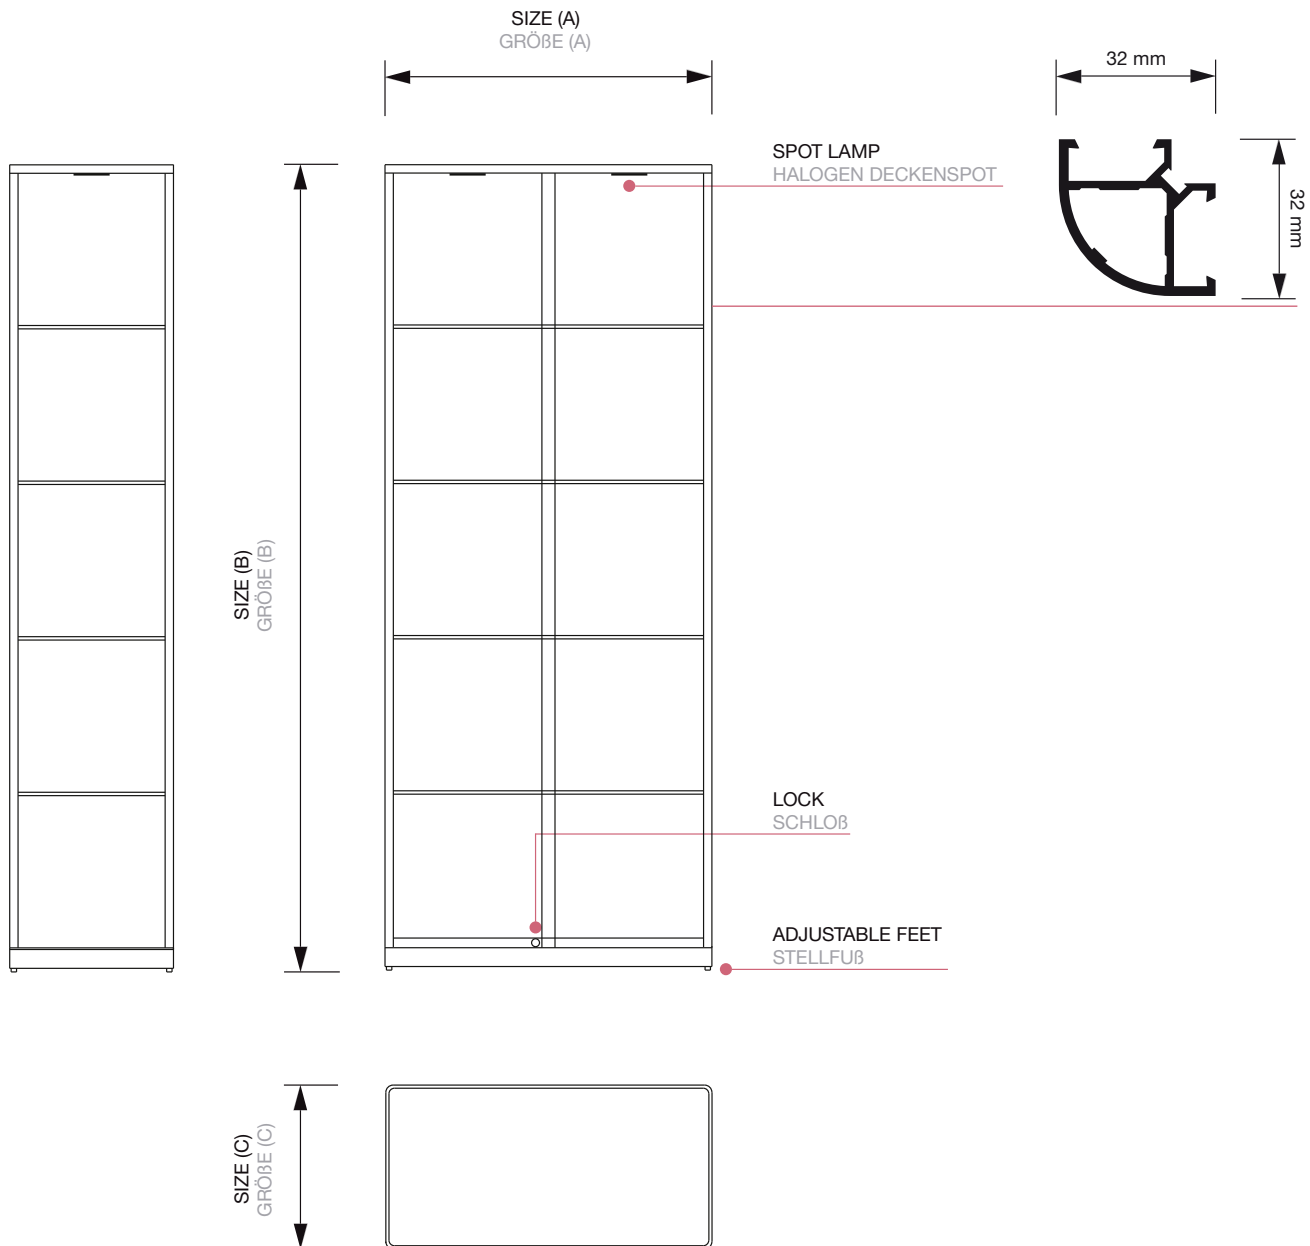

## Sammler Vitrine 1000mm Breit, mit Schiebetür

### **Illuminated Showcases**

Showcase with radius silver anodised aluminium profiles, 4 no height adjustable glass shelves. 2 x 20 watt halogen spot lamps to top, cable outlet to base with adjustable feet. Lockable sliding doors to one side. Comprises toughened safety glass throughout.

### **Vitrine beleuchtet**

Vitrine mit abgerundeten Aluminiumprofilen und vier stufenlos verstellbaren Glasböden. 2 x 20 Watt Halogen Deckenspots, Kabelausgang unten, Stellfüße. Rundum ESG-Sicherheitsglas. Zwei Schiebetüren mit Schloss.

# Sammler Vitrine 1000mm Breit, mit Schiebetür

SIZE (A x B x C)	NET WEIGHT	MAXIMAL SHELF LOAD
GRÖßE (A x B x C)	NETTO GEWICHT	MAXIMAL FACH BELASTUNG
1000 x 2000 x 400 mm	75,0 kg	7 kg