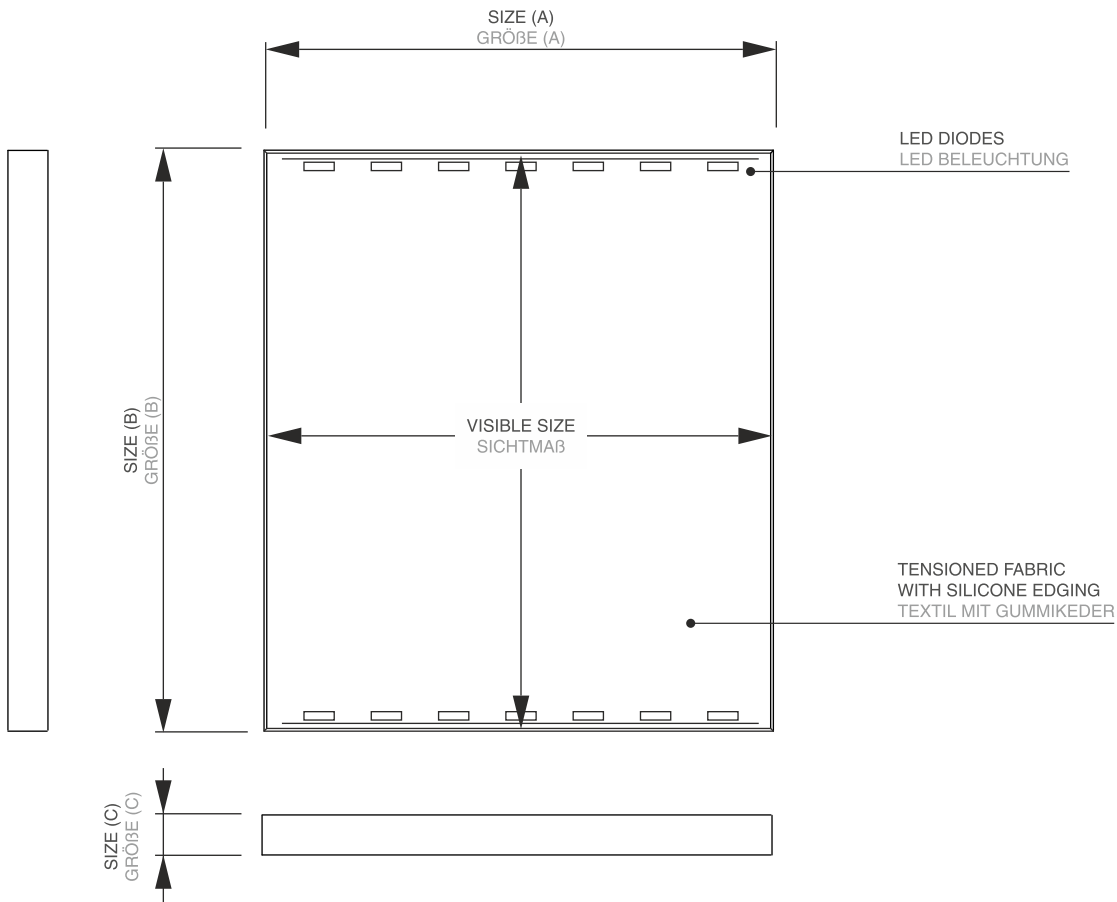

Produktdatenblatt

75mm T-Frame

T-Frame | 75mm Profile