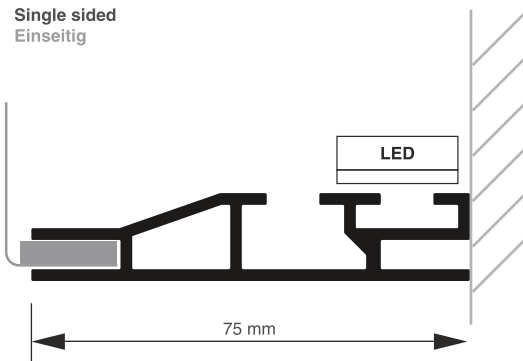

75mm T-Frame

• atemberaubende optische Wirkung • exklusives rahmenloses Erscheinungsbild • modernste LED-Technik bei beleuchteten Systemen • geeignet für Textildrucke mit Gummikeder • demontierte Lieferung, dadurch kostengünstiger Versand

Produktdatenblatt

75mm T-Frame

T-Frame | 75mm Profile

Single sided
Einseitig

Double-sided
Doppelseitig

Produktdatenblatt

75mm T-Frame

T-Frame | 75mm Profile

| Article code | EAN / GTIN | Print size | Visible size | Size (A x B x C) | Net weight |
|---------------|------------|----------------|--------------|----------------------|---------------|
| Artikelcode | EAN / GTIN | Druckformat | Sichtmaß | Größe (A x B x C) | Netto Gewicht |
| TFR75W100x100 | - | 1100 x 1100 mm | 992 x 992 mm | 1000 x 1000 x 500 mm | individual |

| Illumination | Double-sided | Wall / Freestanding / Suspended | Minimal size | Maximal size | Packing |
|-------------------------|--------------|------------------------------------|-------------------|----------------|------------|
| Beleuchtung | Doppelseitig | Wand / freistehend / zum Aufhängen | Minimum-größe | Maximal-größe | Verpackung |
| TFR75 / non-illuminated | ● | ● / ● / ● | A3 (297 x 420 mm) | 3000 x 6000 mm | individual |
| TFR75LED / illuminated | - | ● / - / - | A3 (297 x 420 mm) | 1500 x 6000 mm | individual |