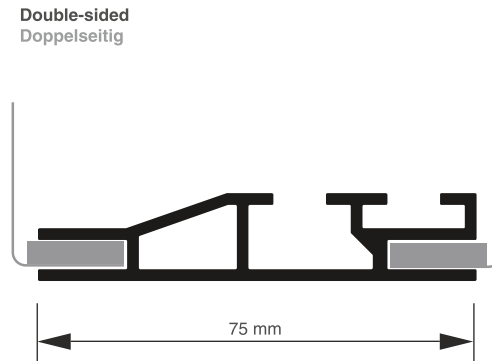

Produktdatenblatt

75mm T-Frame

T-Frame | 75mm Profile

75mm T-Frame

• stunning visual impact • frameless appearance - flat sided aluminium frame • suitable for tensioned fabric prints with silicone edging • internal illumination using continuous LED strip lighting

Produktdatenblatt

75mm T-Frame

T-Frame | 75mm Profile

Single sided
Einseitig

Double-sided
Doppelseitig

Produktdatenblatt

75mm T-Frame

T-Frame | 75mm Profile

| Article code | EAN / GTIN | Print size | Visible size | Size (A x B x C) | Net weight |
|---------------|------------|----------------|--------------|----------------------|---------------|
| Artikelcode | EAN / GTIN | Druckformat | Sichtmaß | Größe (A x B x C) | Netto Gewicht |
| TFR75W100x100 | - | 1100 x 1100 mm | 992 x 992 mm | 1000 x 1000 x 500 mm | individual |

| Illumination | Double-sided | Wall / Freestanding / Suspended | Minimal size | Maximal size | Packing |
|-------------------------|--------------|------------------------------------|-------------------|----------------|------------|
| Beleuchtung | Doppelseitig | Wand / freistehend / zum Aufhängen | Minimum-größe | Maximal-größe | Verpackung |
| TFR75 / non-illuminated | ● | ● / ● / ● | A3 (297 x 420 mm) | 3000 x 6000 mm | individual |
| TFR75LED / illuminated | - | ● / - / - | A3 (297 x 420 mm) | 1500 x 6000 mm | individual |