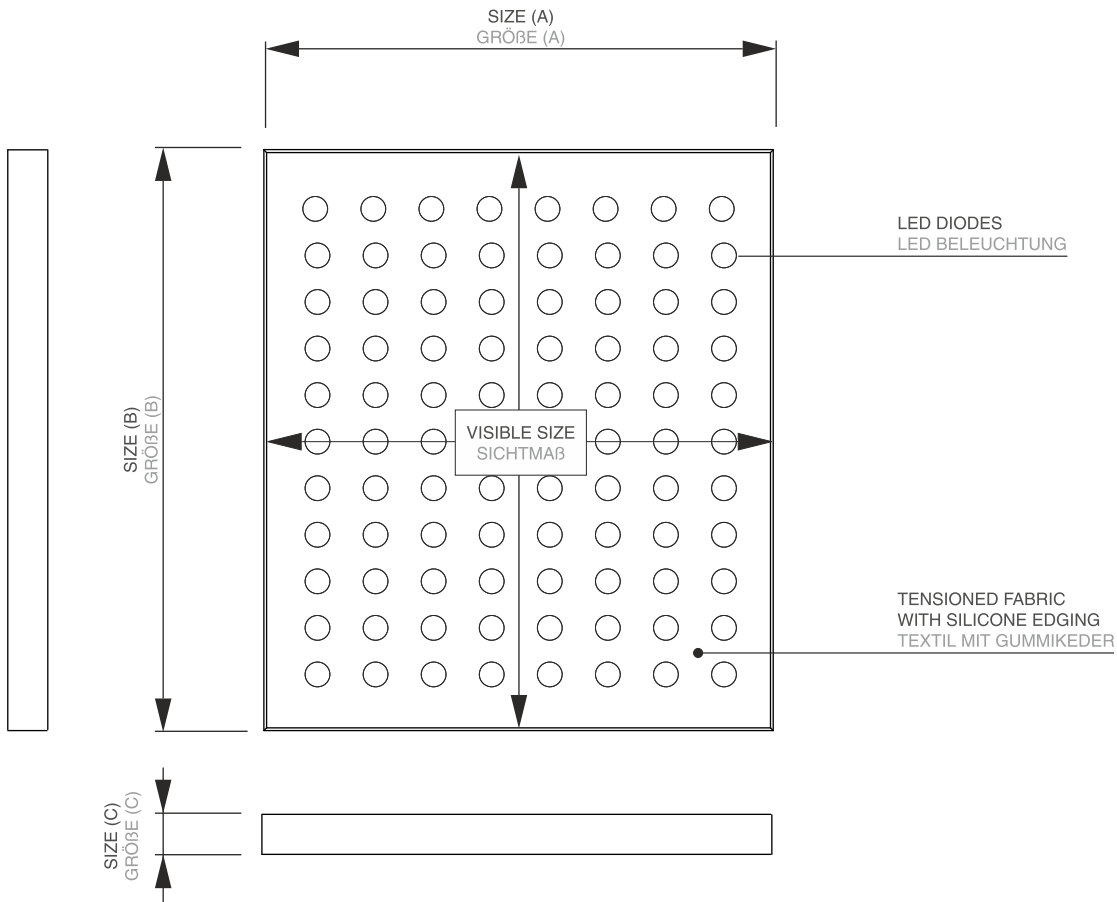

Produktdatenblatt

30mm T-Frame

T-Frame | 30mm Profile