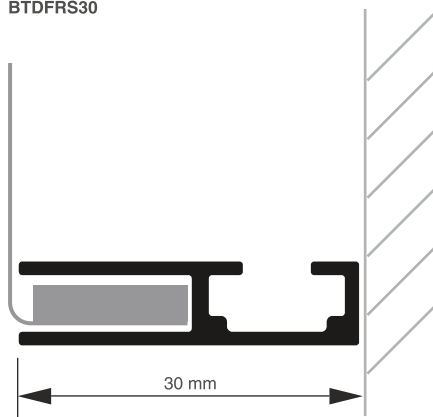

Produktdatenblatt

30mm T-Frame

T-Frame | 30mm Profile

30mm T-Frame

• stunning visual impact • frameless appearance - flat sided aluminium frame • suitable for tensioned fabric prints with silicone edging • internal illumination using continuous LED strip lighting

Produktdatenblatt

30mm T-Frame

T-Frame | 30mm Profile

BTDFRS30

BTDFRB30

Produktdatenblatt

30mm T-Frame

T-Frame | 30mm Profile

Article code	EAN / GTIN	Print size	Visible size	Size (A x B x C)	Net weight
Artikelcode	EAN / GTIN	Druckformat	Sichtmaß	Größe (A x B x C)	Netto Gewicht
TFR30W100x100	-	1100 x 1100 mm	992 x 992 mm	1000 x 1000 x 300 mm	individual

Illumination	Double-sided	Wall / Freestanding / Suspended	Minimal size	Maximal size	Packing
Beleuchtung	Doppelseitig	Wand / freistehend / zum Aufhängen	Minimum-größe	Maximal-größe	Verpackung
TFR30 / non-illuminated	-	/ /	A3 (297 x 420 mm)	1500 x 3000 mm	individual
TFR30LED / illuminated	-	• / - / - • - -	A3 (297 x 420 mm)	1000 x 2000 mm	individual