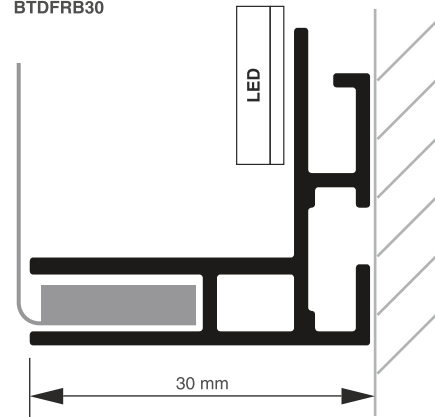

Produktdatenblatt

30mm T-Frame

T-Frame | 30mm Profile

BTDFRS30

BTDFRB30

Produktdatenblatt

30mm T-Frame

T-Frame | 30mm Profile

Article code	EAN / GTIN	Print size	Visible size	Size (A x B x C)	Net weight
Artikelcode	EAN / GTIN	Druckformat	Sichtmaß	Größe (A x B x C)	Netto Gewicht
TFR30W100x100	-	1100 x 1100 mm	992 x 992 mm	1000 x 1000 x 300 mm	individual

Illumination	Double-sided	Wall / Freestanding / Suspended	Minimal size	Maximal size	Packing
Beleuchtung	Doppelseitig	Wand / freistehend / zum Aufhängen	Minimum-größe	Maximal-größe	Verpackung
TFR30 / non-illuminated	-	/ /	A3 (297 x 420 mm)	1500 x 3000 mm	individual
TFR30LED / illuminated	-	• / - / - • - -	A3 (297 x 420 mm)	1000 x 2000 mm	individual