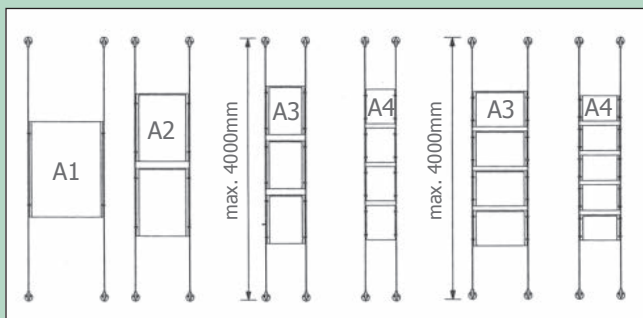

Details

Beispiele für Standard-Systeme