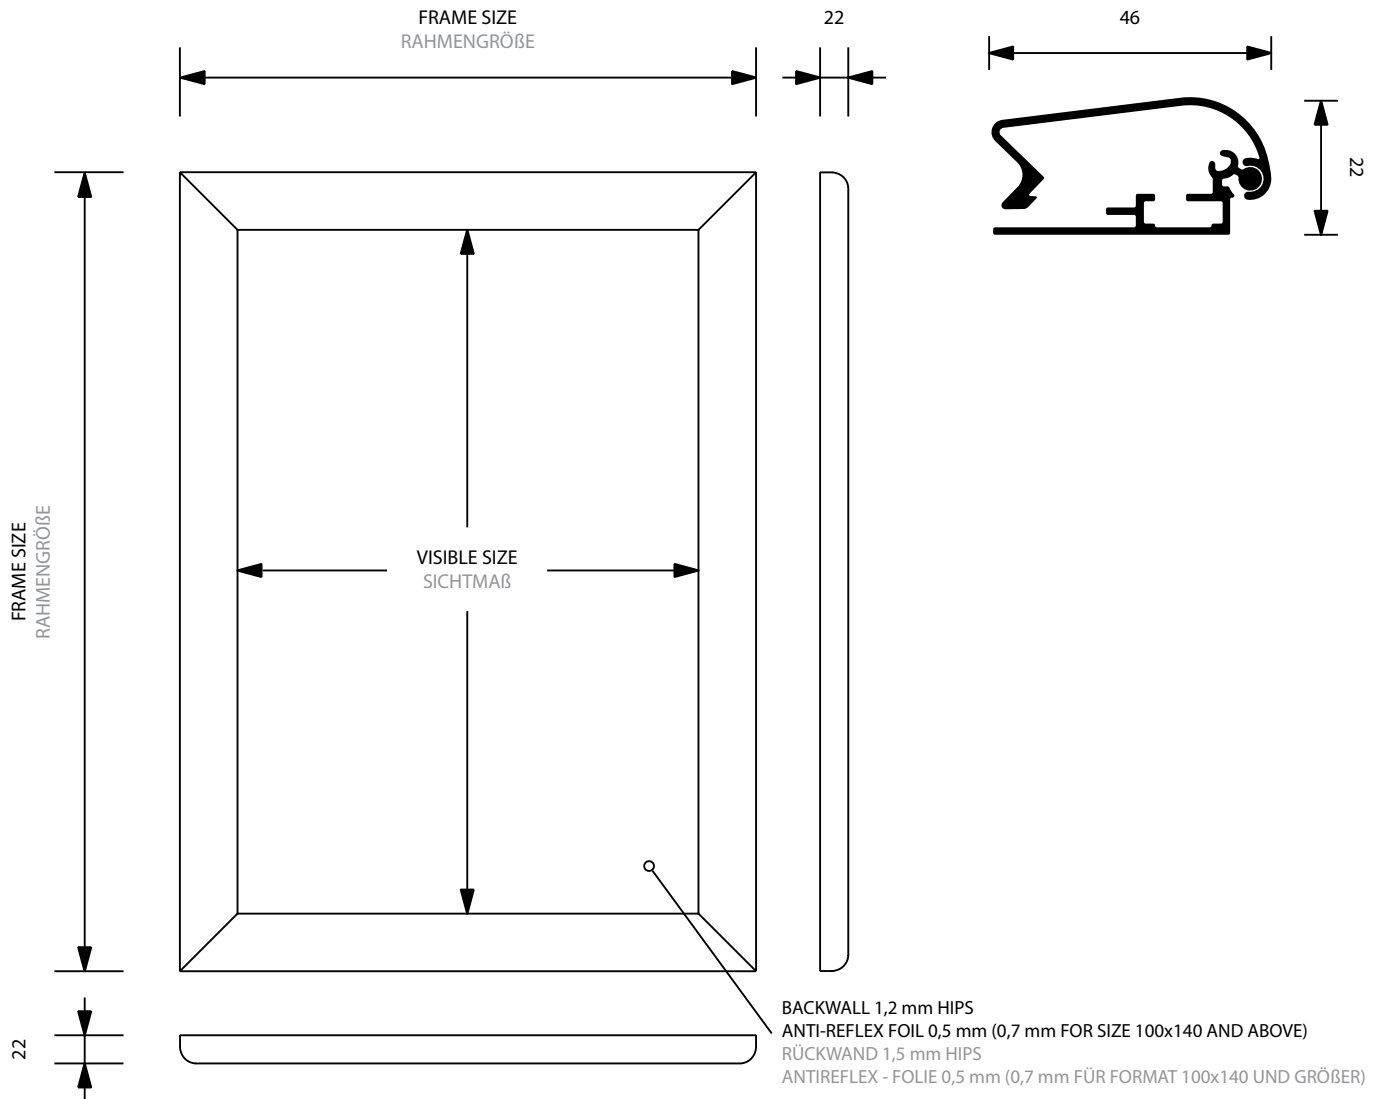

# Klapprahmen 45er Profil

## **Snapframe 45 mm**

45mm wide profile, silver anodised finish. Available with mitred corners, PS back wall and UV- stable anti glare front sheet. Available in a wide range of colours and sizes upon request.

## **Klapprahmen 45 mm**

Profil mit 45 mm Breite, silber eloxiert. Ecken auf Gehrung, Kunststoff-Rückwand und UV-stabilisierte Antireflex-Schutzscheibe. Auch in Sondermaßen und verschiedenen Farben erhältlich.

# Klapprahmen 45er Profil

POSTER SIZE	VISIBLE SIZE	FRAME SIZE	WEIGHT NETTO	PACKING SIZE	PACKING WEIGHT
PLAKATFORMAT	SICHTMAß	RAHMENGRÖßE	NETTO GEWICHT	PACKUNG-GRÖßE	PACKUNGS-GEWICHT
297 x 420 mm (A3)	254 x 377 mm	342 x 465 x 22 mm	1,28 kg	352 x 475 x 30 mm	1,52 kg
420 x 594 mm (A2)	377 x 551 mm	465 x 639 x 22 mm	1,85 kg	475 x 649 x 30 mm	2,16 kg
594 x 841 mm (A1)	551 x 798 mm	639 x 886 x 22 mm	2,77 kg	649 x 896 x 30 mm	3,51 kg
841 x 1189 mm (A0)	798 x 1146 mm	886 x 1234 x 22 mm	4,35 kg	896 x 1244 x 30 mm	6,01 kg
1189 x 1682 mm (2x A0)	1146 x 1639 mm	1234 x 1757 x 22 mm	9,66 kg	1740 x 1247 x 30 mm	11,06 kg
500 x 700 mm	457 x 657 mm	545 x 745 x 22 mm	2,29 kg	555 x 755 x 30 mm	2,84 kg
700 x 1000 mm	657 x 957 mm	745 x 1045 x 22 mm	3,50 kg	755 x 1055 x 30 mm	3,87 kg
1000 x 1400 mm	957 x 1357 mm	1045 x 1445 x 22 mm	5,85 kg	1055 x 1455 x 30 mm	7,62 kg