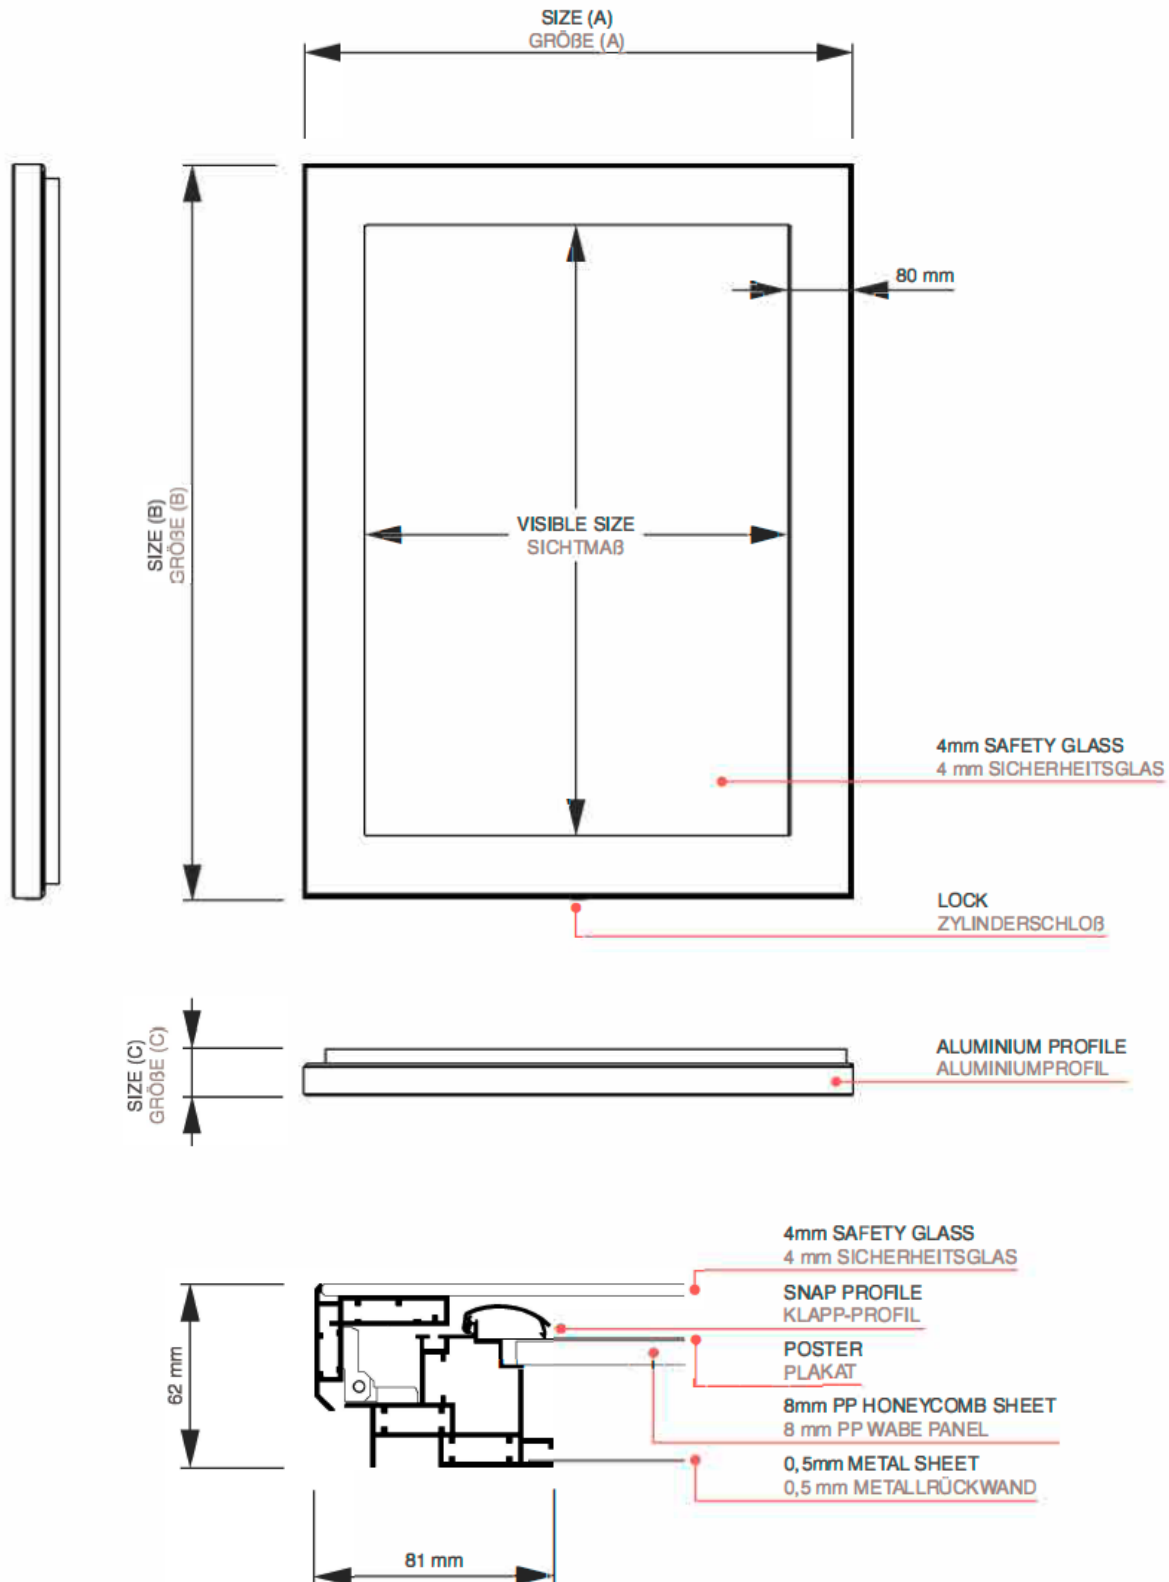

# FLATLIGHT LED-Leuchtkasten

IP56 outdoor • Indoor and Outdoor use • secured with lock for inside posters protection • waterproof  
- suitable for public outdoor use • easy to use poster changing system

IP56 - wetterfest • moderner Schaukasten • abschließbar und wetterfest - für den Außeneinsatz •  
einfacher Plakatwechsel • Einsatz im Innen- und Außenbereich • Kippflügel mit ESG-Sicherheitsglas  
und Gasdruckfedern

# FLATLIGHT LED-Leuchtkasten

# FLATLIGHT LED-Leuchtkasten

Poster size	Visible size	Size (A x B x C)	Locks	Net weight
Plakatformat	Sichtmaß	Größe (A x B x C)	Schlösser	Netto Gewicht
A1 (594 x 841 mm)	571 x 818 mm	737 x 984 x 62 mm	1	19,47 kg
A0 (841 x 1189 mm)	818 x 1166 mm	984 x 1332 x 62 mm	2	31,57 kg
1000 x 1400 mm	977 x 1377 mm	1143 x 1543 x 62 mm	2	40,16 kg