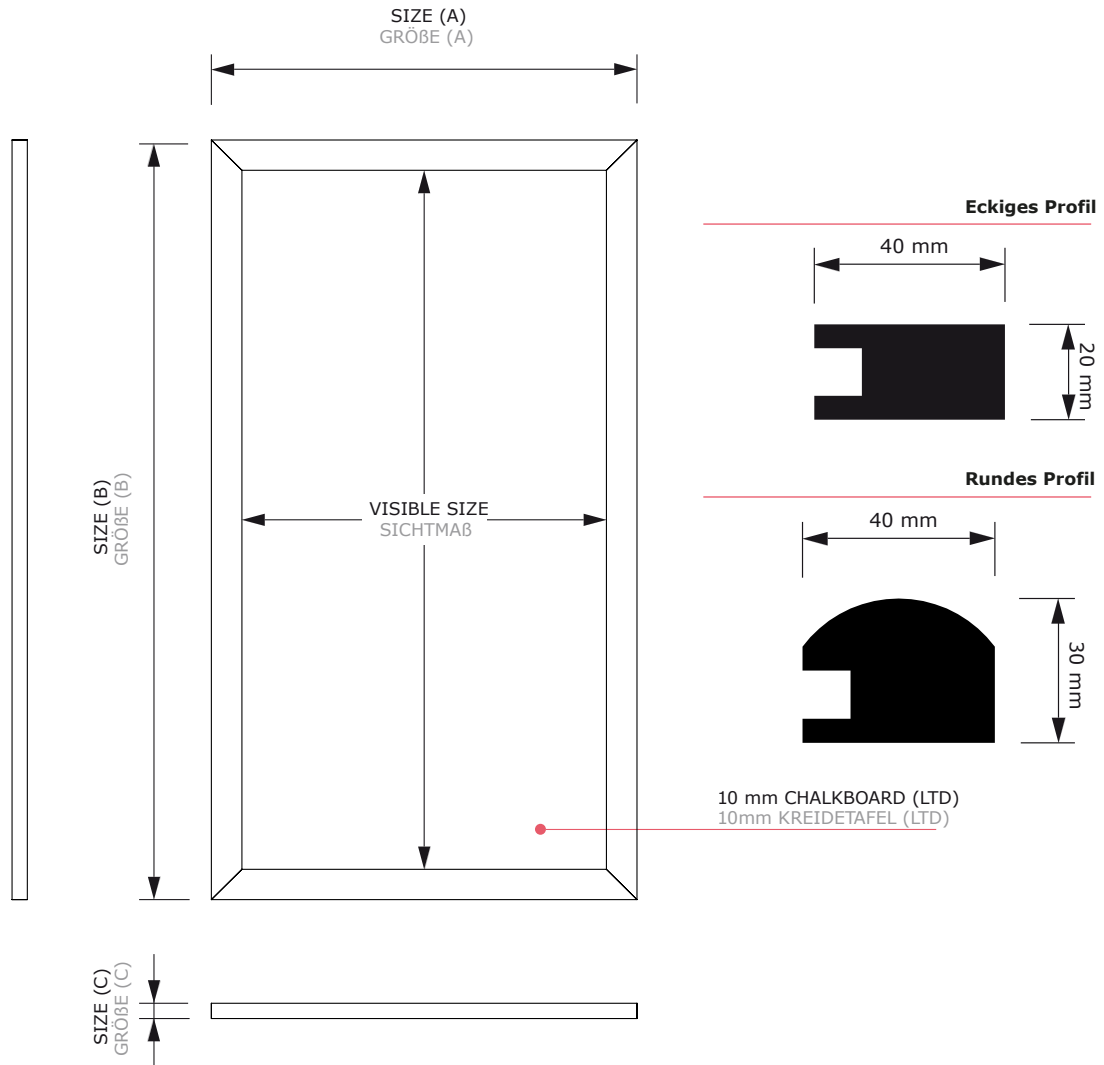

Holz-Wand-Kreidetafel Eckiges & rundes Profil

Chalk Board

High quality solid beech frame either in light brown, black or dark brown finish. Highly durable MFC (LTD) melamine faced chipboards can be used with liquid chalk markers. We also supply easels for the chalkboards.

Kreidetafeln Holz

Wandtafeln mit Rahmen aus Buchenholz, entweder hellbraun, schwarz oder dunkelbraun lackiert. Die Tafeln sind mit Kreidemarkern/Illumigraphen beschreibbar. Passende Staffeleien sind verfügbar.

Holz-Wand-Kreidetafel Eckiges & rundes Profil

ACCESSORIES ZUBEHÖR

CHALKMARKERS
KREIDESTIFT

EASEL STÄFFELEI HOLZ

Holz-Wand-Kreidetafel

Eckiges & rundes Profil

PROFILE	COLOUR	VISIBLE SIZE	SIZE (A x B x C)	NET WEIGHT
Profil	Farbe	SICHTMAß	GRÖßE (A x B x C)	NETTO GEWICHT
Rund 30x40	■	220 x 320 mm	300 x 400 x 30 mm	1,6 kg
Rund 40x50	■	320 x 420 mm	400 x 500 x 30 mm	2,4 kg
Rund 50x60	■	420 x 520 mm	500 x 600 x 30 mm	3,4 kg
Rund 60x80	■	520 x 720 mm	600 x 800 x 30 mm	5,0 kg
Rund 70x90	■	620 x 820 mm	700 x 900 x 30 mm	6,3 kg
Rund 35x150	■	270 x 1420 mm	350 x 1500 x 30 mm	5,8 kg
Rund 40x120	■	320 x 1120 mm	400 x 1200 x 30 mm	5,2 kg
Rund 56x100	■	480 x 920 mm	560 x 1000 x 30 mm	5,7 kg
Rund 56x120	■	480 x 1120 mm	560 x 1200 x 30 mm	6,8 kg
Rund 56x150	■	480 x 1420 mm	560 x 1500 x 30 mm	8,3 kg
Rund 56x170	■	480 x 1620 mm	560 x 1700 x 30 mm	9,4 kg
Eckiges 30x40	■	220 x 320 mm	300 x 400 x 20 mm	1,3 kg
Eckiges 40x50	■	320 x 420 mm	400 x 500 x 20 mm	2,0 kg
Eckiges 50x60	■	420 x 520 mm	500 x 600 x 20 mm	2,8 kg
Eckiges 60x80	■	520 x 720 mm	600 x 800 x 20 mm	4,3 kg
Eckiges 70x90	■	620 x 820 mm	700 x 900 x 20 mm	5,5 kg
Eckiges 35x150	■	270 x 1420 mm	350 x 1500 x 20 mm	4,8 kg
Eckiges 40x120	■	320 x 1120 mm	400 x 1200 x 20 mm	4,4 kg
Eckiges 56x100	■	480 x 920 mm	560 x 1000 x 20 mm	4,9 kg
Eckiges 56x120	■	480 x 1120 mm	560 x 1200 x 20 mm	5,9 kg
Eckiges 56x150	■	480 x 1420 mm	560 x 1500 x 20 mm	7,3 kg
Eckiges 56x170	■	480 x 1620 mm	560 x 1700 x 20 mm	8,2 kg