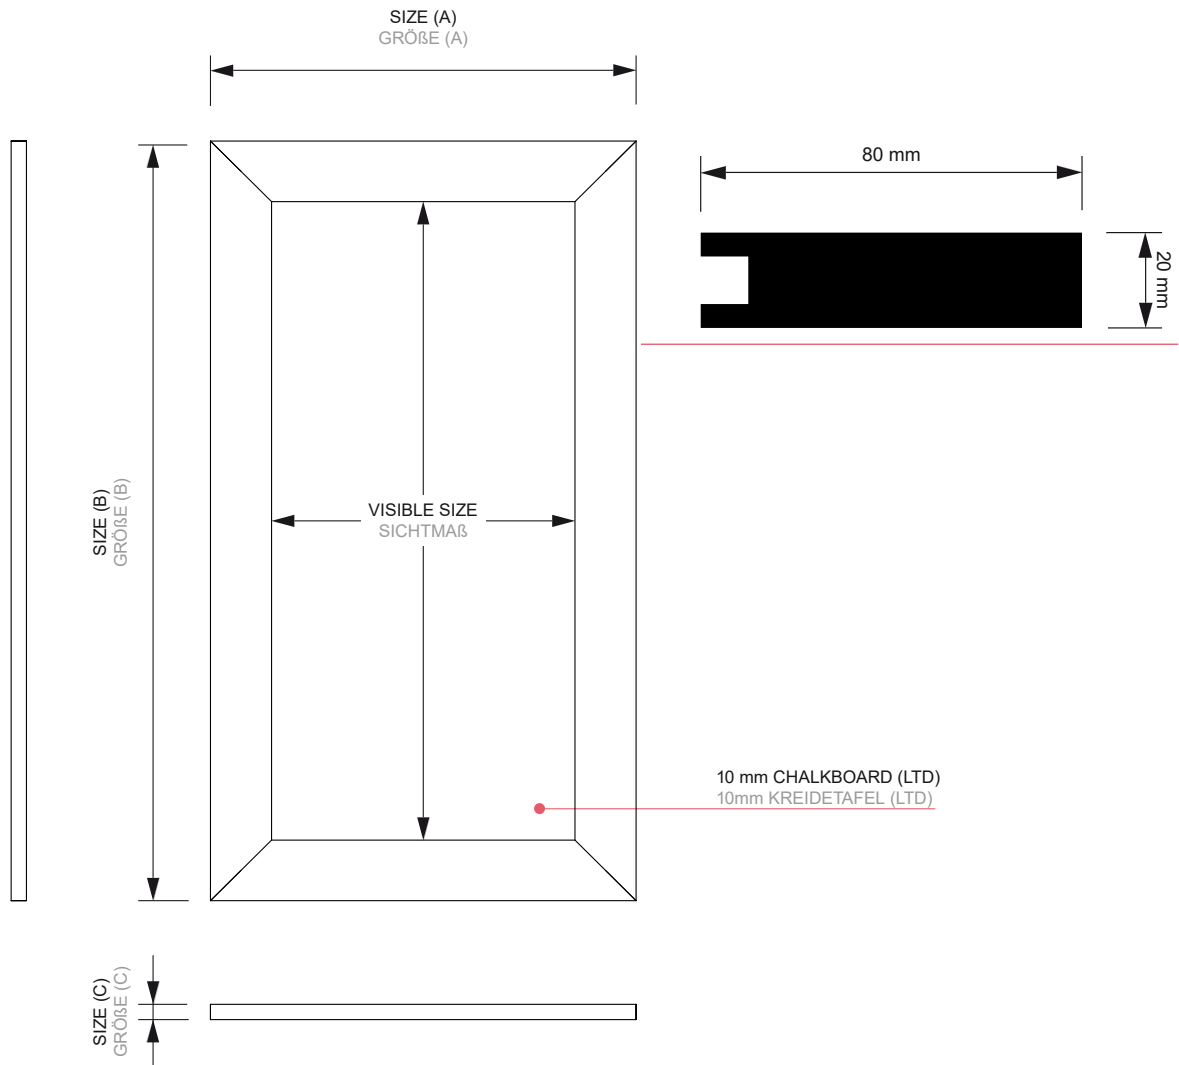

Holz-Wand-Kreidetafel Breites Profil

Chalk Board Wide

High quality wide solid beech frame either in light brown finish. Highly durable MFC (LTD) melamine faced chipboards can be used with liquid chalk markers. We also supply easels for the chalkboards.

Holz-Wand-Kreidetafel breites Profil

Wandtafeln mit Rahmen aus Buchenholz, hellbraun lackiert. Die Tafeln sind mit Kreidemarkern/Illumigraphen beschreibbar. Passende Staffeleien sind verfügbar.

Holz-Wand-Kreidetafel

Breites Profil

ACCESSORIES ZUBEHÖR

SCRITTO® CHALKMARKERS
 KREIDESTIFT

Holz-Wand-Kreidetafel

Tiefes Profil

PROFILE	COLOUR	VISIBLE SIZE	SIZE (A x B x C)	NET WEIGHT
PROFIL	FARBE	SICHTMAß	GRÖßE (A x B x C)	NETTO GEWICHT
Breit 60x80	■	440 x 640 mm	600 x 800 x 20 mm	4,8 kg
Breit 70x90	■	540 x 740 mm	700 x 900 x 20 mm	6,1 kg
Breit 56x100	■	400 x 840 mm	560 x 1000 x 20 mm	5,6 kg
Breit 56x120	■	400 x 1040 mm	560 x 1200 x 20 mm	6,5 kg
Breit 56x150	■	400 x 1340 mm	560 x 1500 x 20 mm	8,0 kg
Breit 56x170	■	400 x 1540 mm	560 x 1700 x 20 mm	9,0 kg