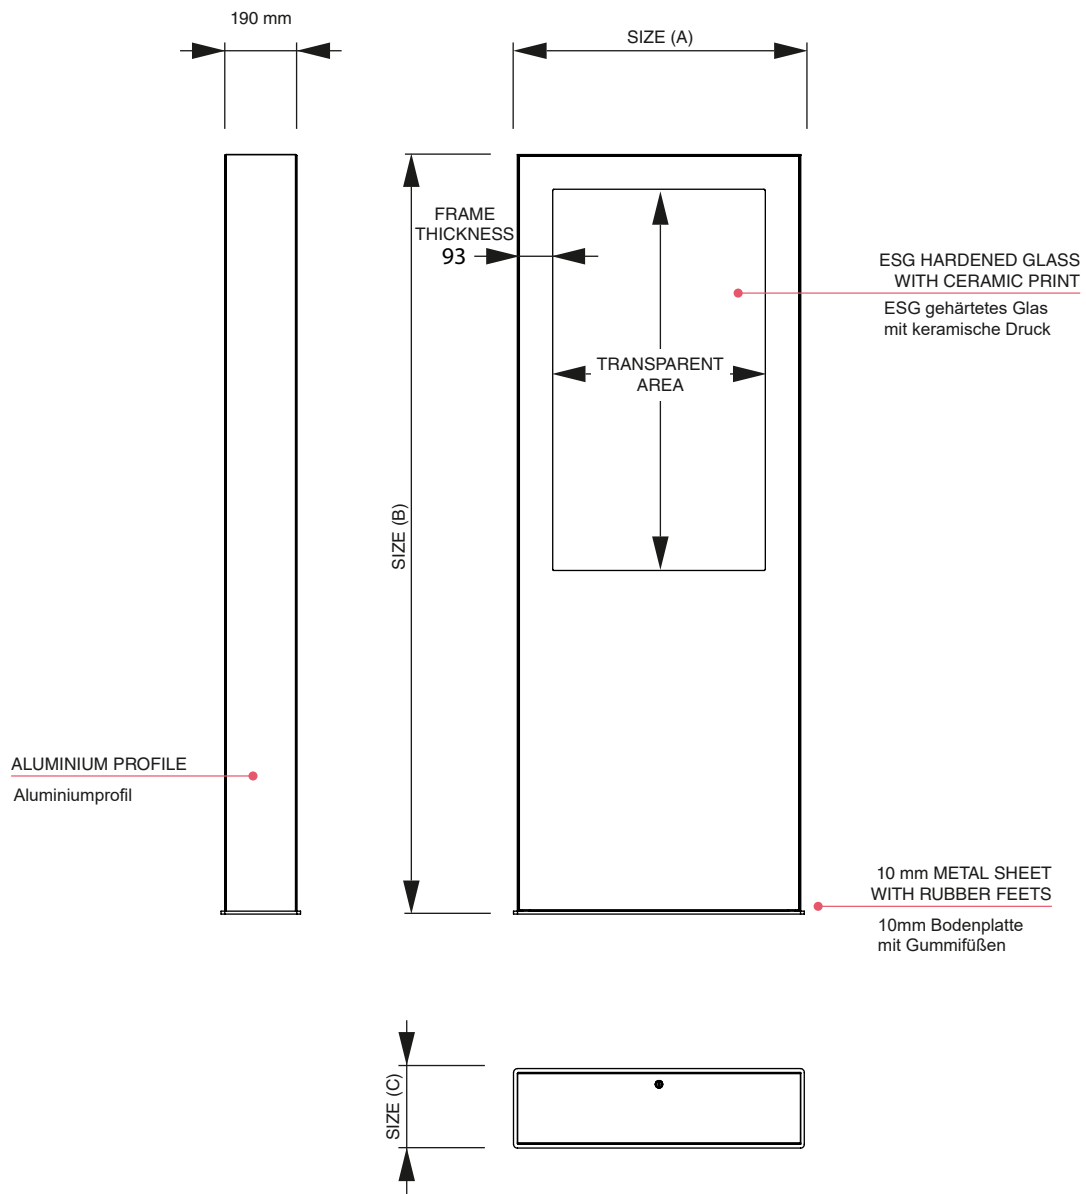

Praktisch - ein elegantes und langlebiges Gehäuse

The digital outdoor totem is a brand new, efficient solution for digital signage outdoors. The totem comes complete with a professional 24/7 digital signage monitor Samsung OH46F or Samsung OH55F. With this display you get everything you need for outdoor operation, because a high-quality player is already integrated.

Die digitale Outdoor Stele ist eine brandneue, effiziente Lösung für Digital Signage im Außenbereich. Die Stele wird komplett mit einem professionellen 24/7 Digital Signage Monitor Samsung OH55F geliefert. Mit diesem Display erhalten Sie alles, was für den Outdoor-Betrieb notwendig ist, da ein hochwertiger Player schon integriert ist.

Digitale Info-Stele OUTDOOR

Maße

screen size	size (A x B x C)	sichtbarer Bereich	Gewicht Netto
55"	875 x 2110 x 210 mm	689 x 1224 mm	126 kg

Einzigartig vereinfachte Konstruktion für die Außenwerbung, die die Kosten minimiert • Für die professionellen digital Signage Monitore von Samsung Modell OH56 • Die Bildschirme selbst sind in der Schutzklasse IP56. Schutz und verlängerte Haltbarkeit der Frontscheibe auf IK10-Niveau • Bilder und Videos lassen sich einfach und schnell erstellen und vom USB-Stick und vom internen Bildschirmspeicher abspielen.

Digitale Info-Stele OUTDOOR Monitore

Modell	OH55
Bilddiagonale	138,7cm (54,6")
Kontrast	5000:1
Auflösung	1.920 x 1.080
Leuchtstärke	2500 cd/m ²
Stromverbrauch	292 Watt
Abmessungen mm	1260,0 x 731,4
Tiefe	8,5 cm
Gewicht	52,6 kg