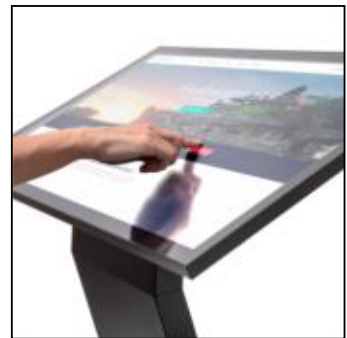

Digitales KIOSK 32 Zoll

30-degree angle for easy readability of content

- 32-inch screen with touch functionality

- Sleek design with a profile thickness of 25 mm

30-Grad-Winkel für gute Lesbarkeit der Inhalte

- 32 Zoll Bildschirm mit Touch-Funktionalität

- Schlankes Design mit einer Profilstärke von 25 mm

Digitales Kiosk 32 Zoll

Total weight: 35,5kg

BASISINFORMATIONEN

Gewicht (kg)	Größen (mm) (A x B x C)	Format (mm)	Sichtbare Größe (mm) (VXxVY)
35,50	745 x 1300 x 600	32"	698,4 x 392,85