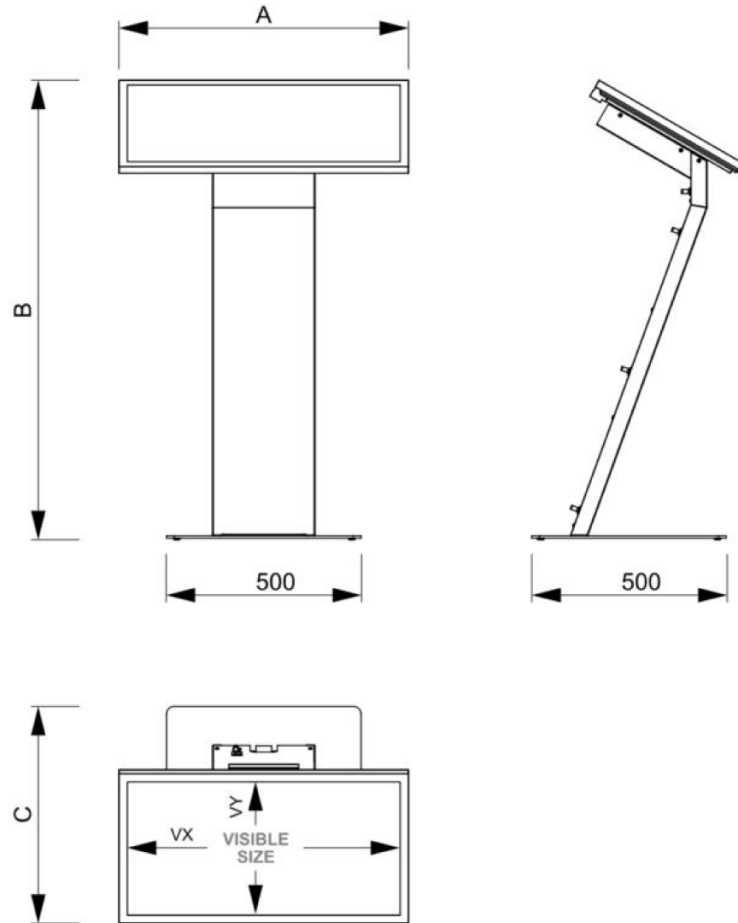

Digitales KIOSK 32 Zoll

30-degree angle for easy readability of content

- 32-inch screen with touch functionality

- Sleek design with a profile thickness of 25 mm

30-Grad-Winkel für gute Lesbarkeit der Inhalte

- 32 Zoll Bildschirm mit Touch-Funktionalität

- Schlankes Design mit einer Profilstärke von 25 mm

Digitales Kiosk 32 Zoll

Total weight: 35,5kg

BASISINFORMATIONEN

Gewicht (kg)	Größen (mm) (A x B x C)	Format (mm)	Sichtbare Größe (mm) (VXxVY)
35,50	745 x 1300 x 600	32"	698,4 x 392,85

MONITOR-SPEZIFIKATIONEN

Monitor-Typ	LCD-Größe	Bildseitenverhältnis	Auflösung (px)	Kontrast	Monitorabmessungen (mm) (BxHxT)
Samsung QM32R-T	32"	16:9	1920 x 1080	5000:1	744,4 x 444,6 x 48,2
Reaktionszeit (ms)	Nit (nt)	Betriebszeit	Betriebssystem	Touchscreen	Leistung (W)
8	400	24/7	Tizen	JA	72W