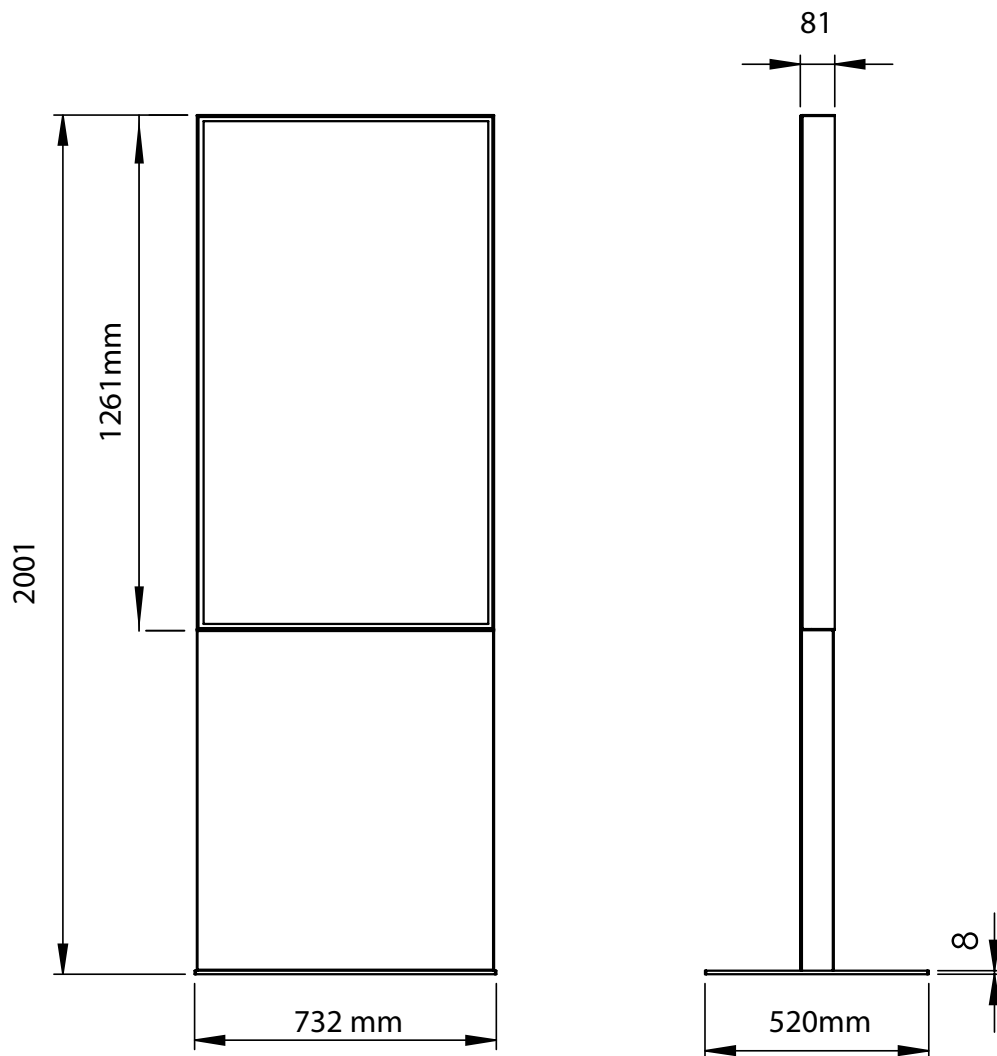

## Digitale Info-Stele Trendline 55"

The digital info column TrendLine (81mm depth) is made almost frameless of sheet steel and aluminium and is available in 55" as well as in black and white. (powder-coated according to RAL 9003 and RAL 9005.)

Die Digitale Info-Stele TrendLine (81mm Tiefe) wird fast rahmenlos aus Stahlblech und Aluminium gefertigt und in 55" sowie in schwarz und weiss geliefert. (pulverbeschichtet nach RAL 9003 und RAL 9005.)

# Digitale Info-Stele Trendline 55"

Total weight: 68 kg

## Technische Daten Samsung Display

Modell	QM55B
Bilddiagonale	139cm (55 Zoll)
Anzeigebereich	120,9 x 68,04cm
Auflösung	UHD 3840 x 2160
Leuchtstärke	500cd/m <sup>2</sup>
Stromverbrauch	108 Watt
Abmessungen cm	1260 x 731mm
Tiefe	4,6 cm
Gewicht	18,1 kg
Einsatzgebiete	24/7 Digital Signagelösung , für den Inneneinsatz
Dauereinsatz	Ja - 24/7 Betrieb - 1 Neustart pro Tag empfohlen
PC / Mediaplayer	SOC (System-on-Chip der 10. Generation mit Tizen OS) Mediaplayer/ 1.7GHz Quad-Core CPU, 2,5 GB RAM DDR4 , 16GB Speicher (12,25 GB frei)
Lautsprecher	2 x 10 Watt Lautsprecher integriert
Kontrast	55Zoll Modell: 4000:1
Helligkeit	55 Zoll Modell: 500 nit
Display Colours	55 Zoll: 16,7 Mio Farben, 92% Farbraumabdeckung
Bildschirm	120 Hz Edge LED Blu
Anschlüsse	Digital-In: 3 x HDMI, 2 x DisplayPort 1.2 2x USB Digital-Out: HDMI Audio-In: 3,5mm Stereo-Klinke Audio-Out: 3,5mm Stereo-Klinke Steuerung: RS232C: in/out Netzwerk: RJ45 und WLAN 2,4