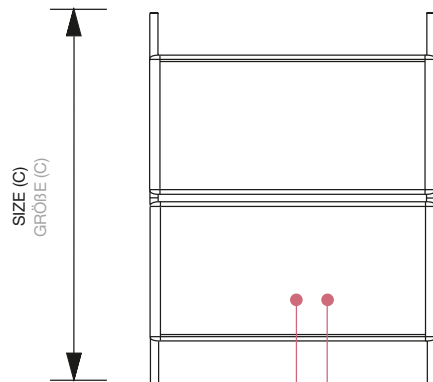

# Kundenstopper Indoor A1, mit Rondo-Ecken

## 25 mm profile Indoor A-Board

Double sided A-Board for indoor or covered area use. Reduced weight design with 20mm square legs, 25mm snap frames. Shock resistant grey PS back walls and UV- stable anti glare front sheets. Suitable for sheltered and less windy applications.

## Kundenstopper Indoor 25mm Profil

Doppelseitiger Kundenstopper für den Inneneinsatz mit 20mm starkem Standprofil und zwei aufmontierten 25mm Klapprahmen mit schlagfester, grauer PS-Rückwand und Antireflex Schutzfolie.

# Kundenstopper Indoor A1, mit Rondo-Ecken

ANTI GLARE FRONT 0,5mm  
ANTIREFLEXFOLIE 0,5mm

BACKWALL 3 mm AKYPLAC  
RÜCKWAND 3 mm AKYPLAC

ACCESSORIES  
ZUBEHÖR

(LHZZP)  
LEAFLET BASKET  
PROSPEKTKORB

POSTER SIZE	VISIBLE SIZE	SIZE (A x B x C)	NET WEIGHT
PLAKATFORMAT	SICHTMAÖ	GRÖÖE (A x B x C)	NETTO GEWICHT
420 x 594 mm (A2)	400 x 574 mm	451 x 1006 x 674 mm	3,39 kg
594 x 841 mm (A1)	574 x 821 mm	625 x 1101 x 736 mm	4,79 kg
500 x 700 mm	480 x 680 mm	531 x 1006 x 674 mm	4,00 kg
700 x 1000 mm	680 x 980 mm	731 x 1387 x 917 mm	6,07 kg