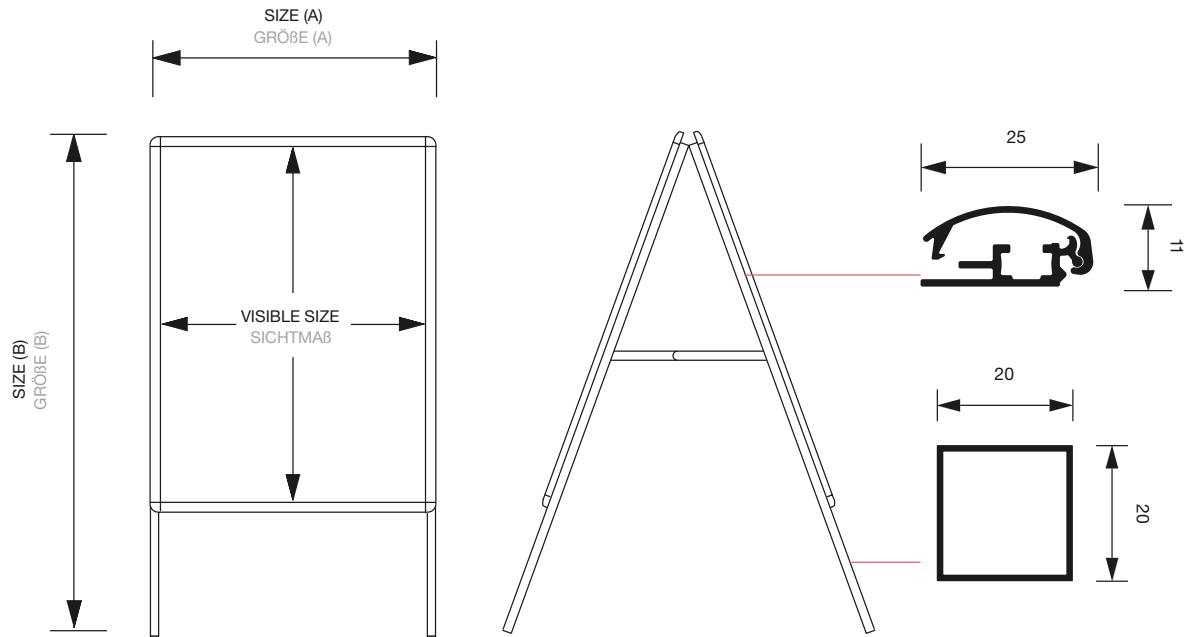

# Kundenstopper Indoor A1, mit Rondo-Ecken

## 25 mm profile Indoor A-Board

Double sided A-Board for indoor or covered area use. Reduced weight design with 20mm square legs, 25mm snap frames. Shock resistant grey PS back walls and UV- stable anti glare front sheets. Suitable for sheltered and less windy applications.

## Kundenstopper Indoor 25mm Profil

Doppelseitiger Kundenstopper für den Inneneinsatz mit 20mm starkem Standprofil und zwei aufmontierten 25mm Klapprahmen mit schlagfester, grauer PS-Rückwand und Antireflex Schutzfolie.

# Kundenstopper Indoor A1, mit Rondo-Ecken

ANTI GLARE FRONT 0,5mm  
ANTIREFLEXFOLIE 0,5mm

BACKWALL 3 mm AKYPLAC  
RÜCKWAND 3 mm AKYPLAC

ACCESSORIES  
ZUBEHÖR

(LHZZP)  
LEAFLET BASKET  
PROSPEKTKORB

POSTER SIZE	VISIBLE SIZE	SIZE (A x B x C)	NET WEIGHT
PLAKATFORMAT	SICHTMAÖ	GRÖÖE (A x B x C)	NETTO GEWICHT
420 x 594 mm (A2)	400 x 574 mm	451 x 1006 x 674 mm	3,39 kg
594 x 841 mm (A1)	574 x 821 mm	625 x 1101 x 736 mm	4,79 kg
500 x 700 mm	480 x 680 mm	531 x 1006 x 674 mm	4,00 kg
700 x 1000 mm	680 x 980 mm	731 x 1387 x 917 mm	6,07 kg