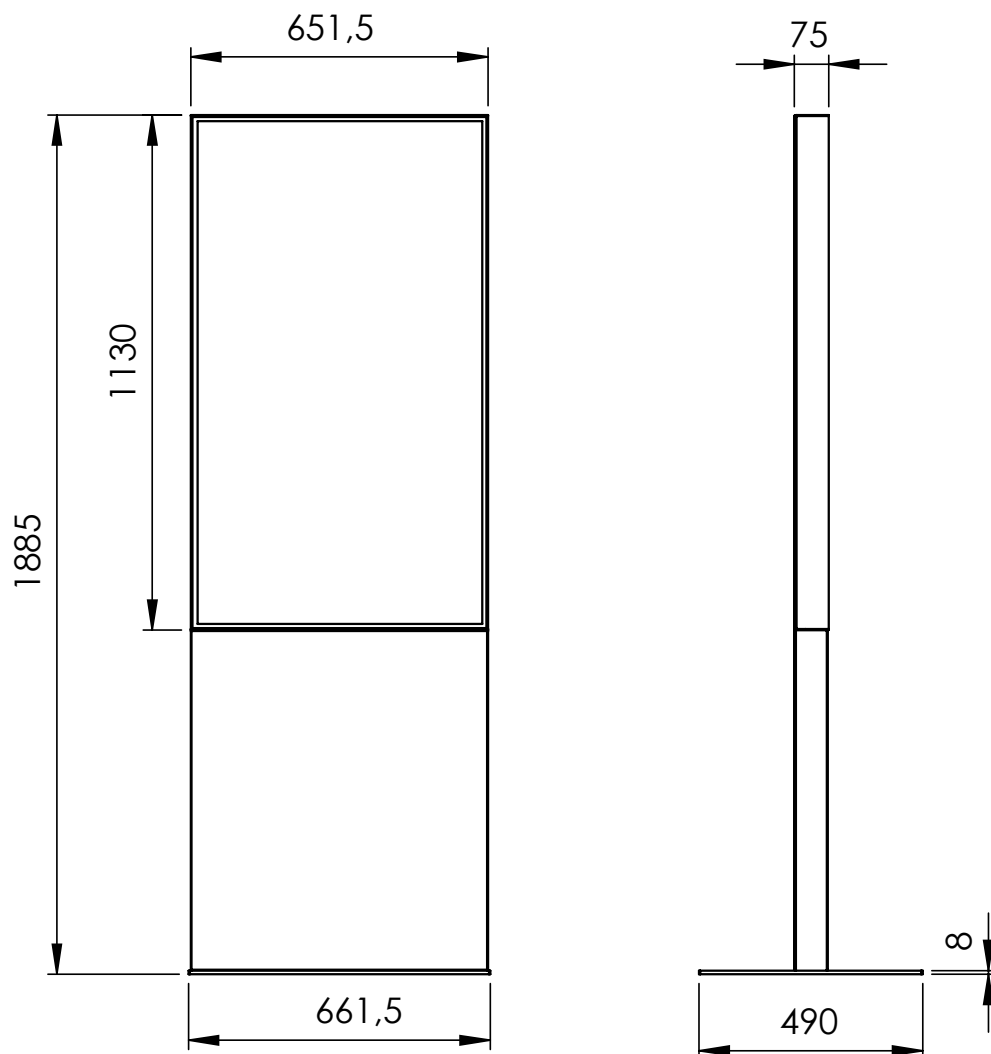

## Digitale Info-Stele TrendLine

The digital info column TrendLine(66/79mm depth) is made almost frameless of sheet steel and aluminium and is available in 50" in black. (powder-coated according to RAL 9003 and RAL 9005.) The lightweight design eliminates the need for fans and a glass pane on the front surface. The light design allows the still quite simple transport.

Die Digitale Info-Stele TrendLine (66/79mm Tiefe) wird fast rahmenlos aus Stahlblech und Aluminium gefertigt und in 50" in schwarz geliefert. (pulverbeschichtet nach RAL 9003 und RAL 9005.) Durch die leichte Bauweise kann auf Ventilatoren und eine Glasscheibe auf der Frontfläche verzichtet werden. Das leichte Design ermöglicht den noch recht einfachen Transport.

## 50"

Total weight: 64kg

### Modell **QM50R**

Bilddiagonale	126cm (50 Zoll)
Kontrast	4000:1
Auflösung	3.840 x 2.160
Leuchtstärke	500cd/m <sup>2</sup>
Stromverbrauch	117Watt
Abmessungen cm	1.121 x 643,9
Tiefe	46,3 cm
Gewicht	13,4 kg