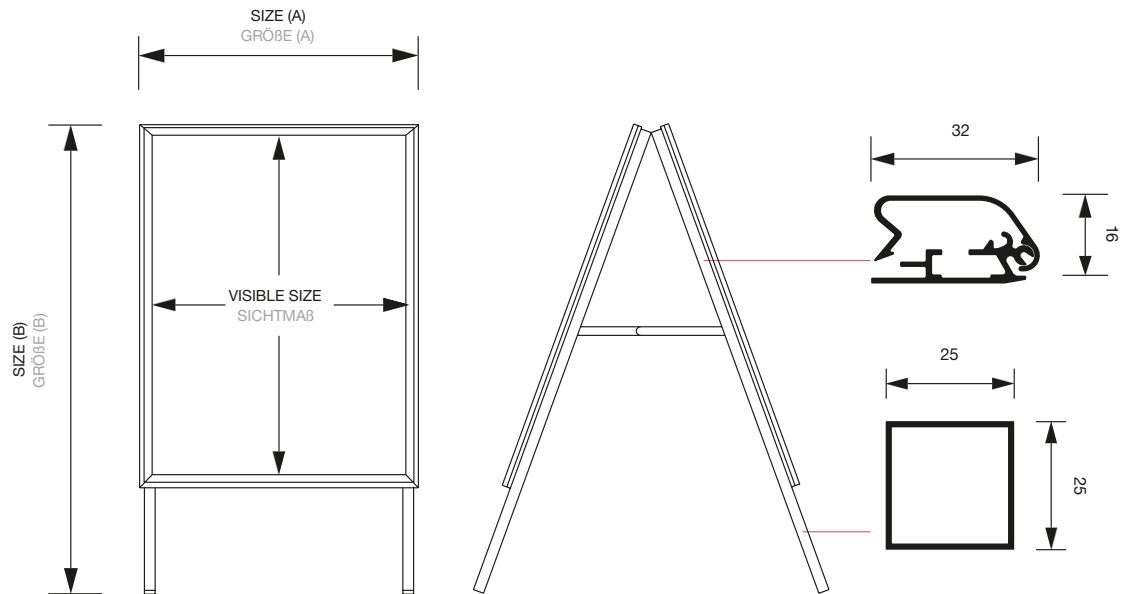

Kundenstopper Outdoor, Gehrung

ANTI GLARE FRONT 0,5mm
ANTIREFLEXFOLIE 0,5mm

BACKWALL 3 mm AKYPLAC
RÜCKWAND 3 mm AKYPLAC

ACCESSORIES ZUBEHÖR

TOPCARD
TOPSCHILD

TOPCARD HOLDER TOPSCHILD-HALTER

LEAFLET BASKET PROSPEKTKORB

POSTER SIZE	VISIBLE SIZE	SIZE (A x B x C)	NET WEIGHT
PLAKATFORMAT	SICHTMAÖ	GRÖÖE (A x B x C)	NETTO GEWICHT
420 x 594 mm (A2)	402 x 576 mm	465 x 999 x 683 mm	5,97 kg
594 x 841 mm (A1)	576 x 823 mm	639 x 1094 x 744 mm	9,20 kg
841 x 1189 mm (A0)	823 x 1171 mm	886 x 1380 x 925 mm	15,35 kg
700 x 1000 mm	682 x 982 mm	745 x 1380 x 925 mm	11,93 kg