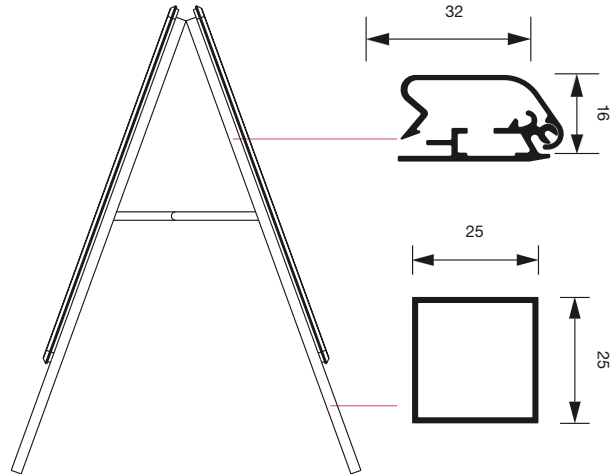

Kundenstopper Outdoor, Rondo-Ecken

ANTI GLARE FRONT 0,5mm
ANTIREFLEXFOLIE 0,5mm

BACKWALL 3 mm AKYPLAC
RÜCKWAND 3 mm AKYPLAC