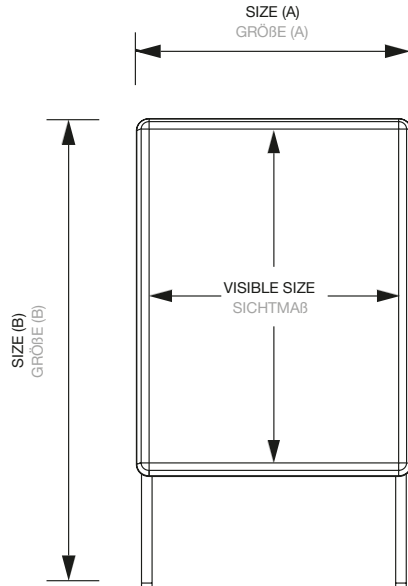

Kundenstopper Outdoor, Rondo-Ecken

ANTI GLARE FRONT 0,5mm
ANTIREFLEXFOLIE 0,5mm

BACKWALL 3 mm AKYPLAC
RÜCKWAND 3 mm AKYPLAC